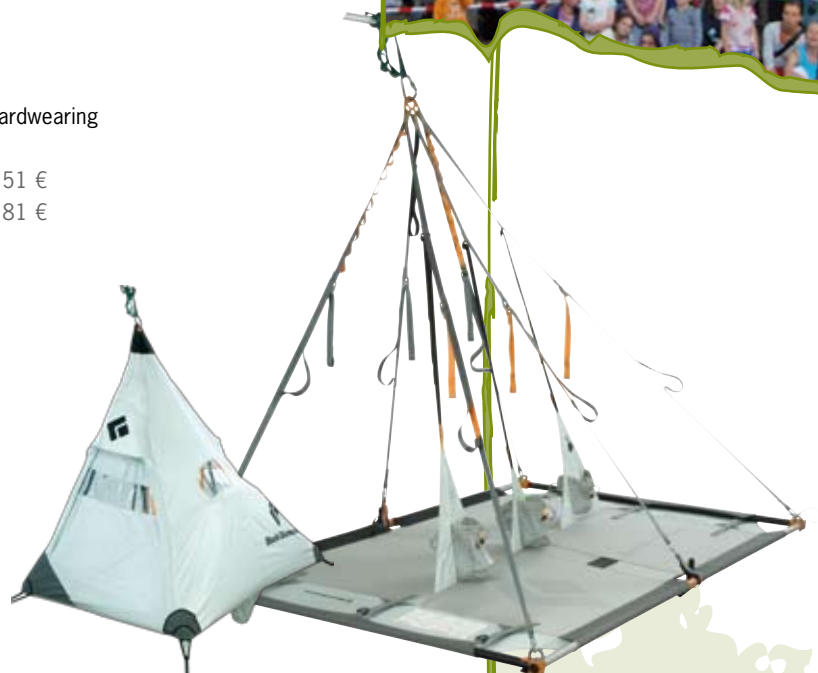

Port-a-Ledge „double fly“

Complete protection in extreme weather conditions.

Simple **PL 101** 399,00 € 474,81 €

Double **PL 111** 479,00 € 570,01 €